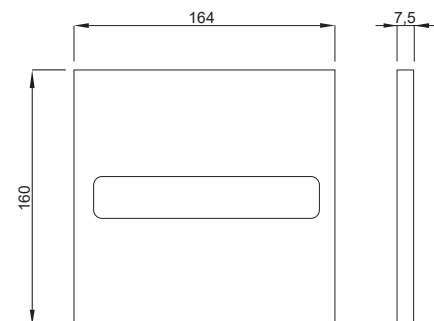

## TO BE USED WITH:

DUPLO WC 380  
PREMIUM

DUPLO WC 380

DUPLO WC 380  
4/2 lit.

DUPLO WC 380  
6 lit.

DUPLO WC 380  
CORNER

DUPLO WC 380 IN.CON.  
16x2 112cm

XS WC 380 SSF