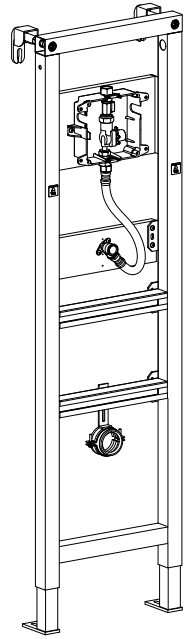

UR

- 4 x
- 2 x
- 4 x
- 2 x
- 2 x
- 2 x
- 2 x
- 2 x
- 1 x

UR IR 230V / 9V

- 4 x
- 2 x
- 4 x
- 2 x
- 2 x
- 2 x
- 2 x
- 2 x
- 1 x

NL - Urinoir / Urinoir IR 230V / 9V
 DE - Urinal / Urinal IR 230V / 9V
 EN - Urinal / Urinal IR 230V / 9V
 FR - Urinoir / Urinoir IR 230V / 9V
 IT - Orinatoio / Orinatoio IR 230V / 9V

1

2

MAX 200 mm
MIN 135 mm

3