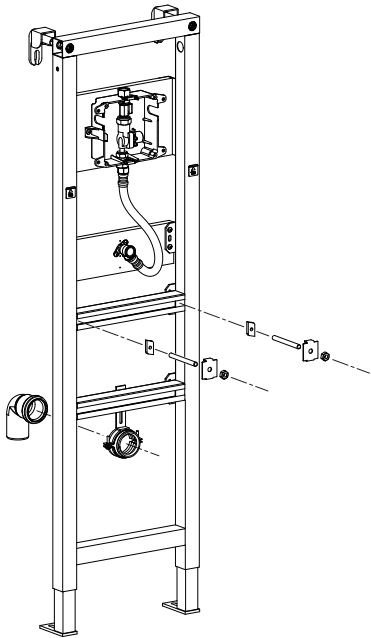

UR

- 4 x
- 2 x
- 4 x
- 2 x
- 2 x
- 2 x
- 2 x
- 2 x
- 1 x

UR IR 230V / 9V

- 4 x
- 2 x
- 4 x
- 2 x
- 2 x
- 2 x
- 2 x
- 2 x
- 1 x

NL - Urinoir / Urinoir IR 230V / 9V
 DE - Urinal / Urinal IR 230V / 9V
 EN - Urinal / Urinal IR 230V / 9V
 FR - Urinoir / Urinoir IR 230V / 9V
 IT - Orinatoio / Orinatoio IR 230V / 9V

1

2

MAX 200 mm
MIN 135 mm

3