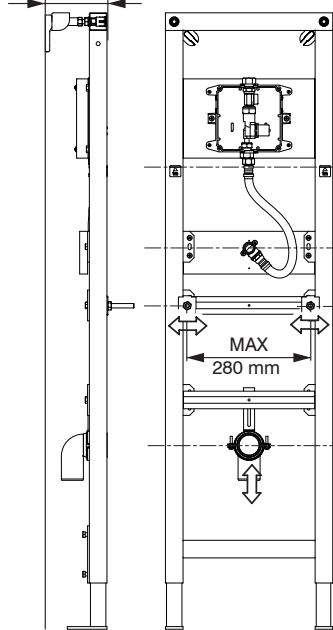

UR

- 4 x
- 2 x
- 4 x
- 2 x
- 2 x
- 2 x
- 2 x
- 2 x
- 1 x

UR IR 230V / 9V

- 4 x
- 2 x
- 4 x
- 2 x
- 2 x
- 2 x
- 2 x
- 2 x
- 1 x

NL - Urinoir / Urinoir IR 230V / 9V
 DE - Urinal / Urinal IR 230V / 9V
 EN - Urinal / Urinal IR 230V / 9V
 FR - Urinoir / Urinoir IR 230V / 9V
 IT - Orinatoio / Orinatoio IR 230V / 9V

1

2

MAX 200 mm
MIN 135 mm

3